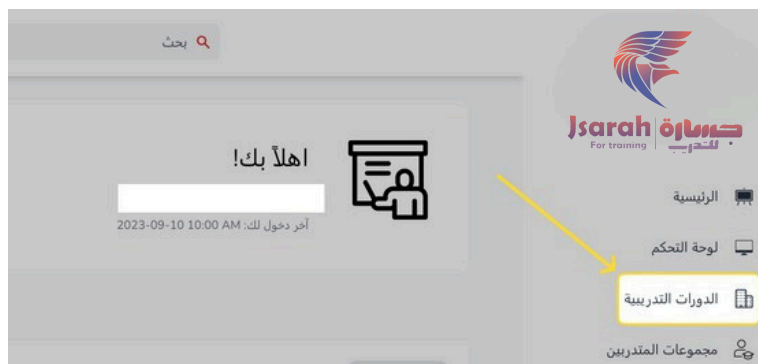

من بعد الجدولة واستالم الجدول الخاص بك، بإمكانك الدخول عبر الرابط ادناه لمعرفة الدورات التي تم اعتمادها لكم