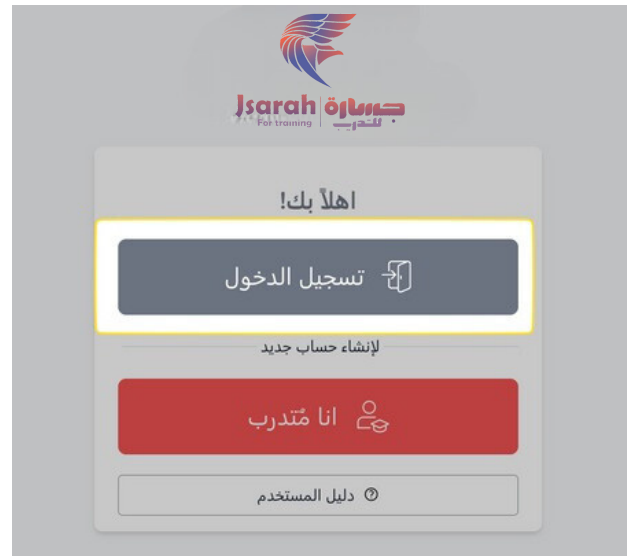

من بعد الجدولة واستالم الجدول الخاص بك، بإمكانك الدخول عبر الرابط ادناه لمعرفة الدورات التي تم اعتمادها لكم

التقييمات

يمكنك كمدرّب متابعة التقييمات من الصفحة الإدارية

الرئيسية الدورات التدريبية التعليم الإلكتروني برامج ISO دخول الموظفين